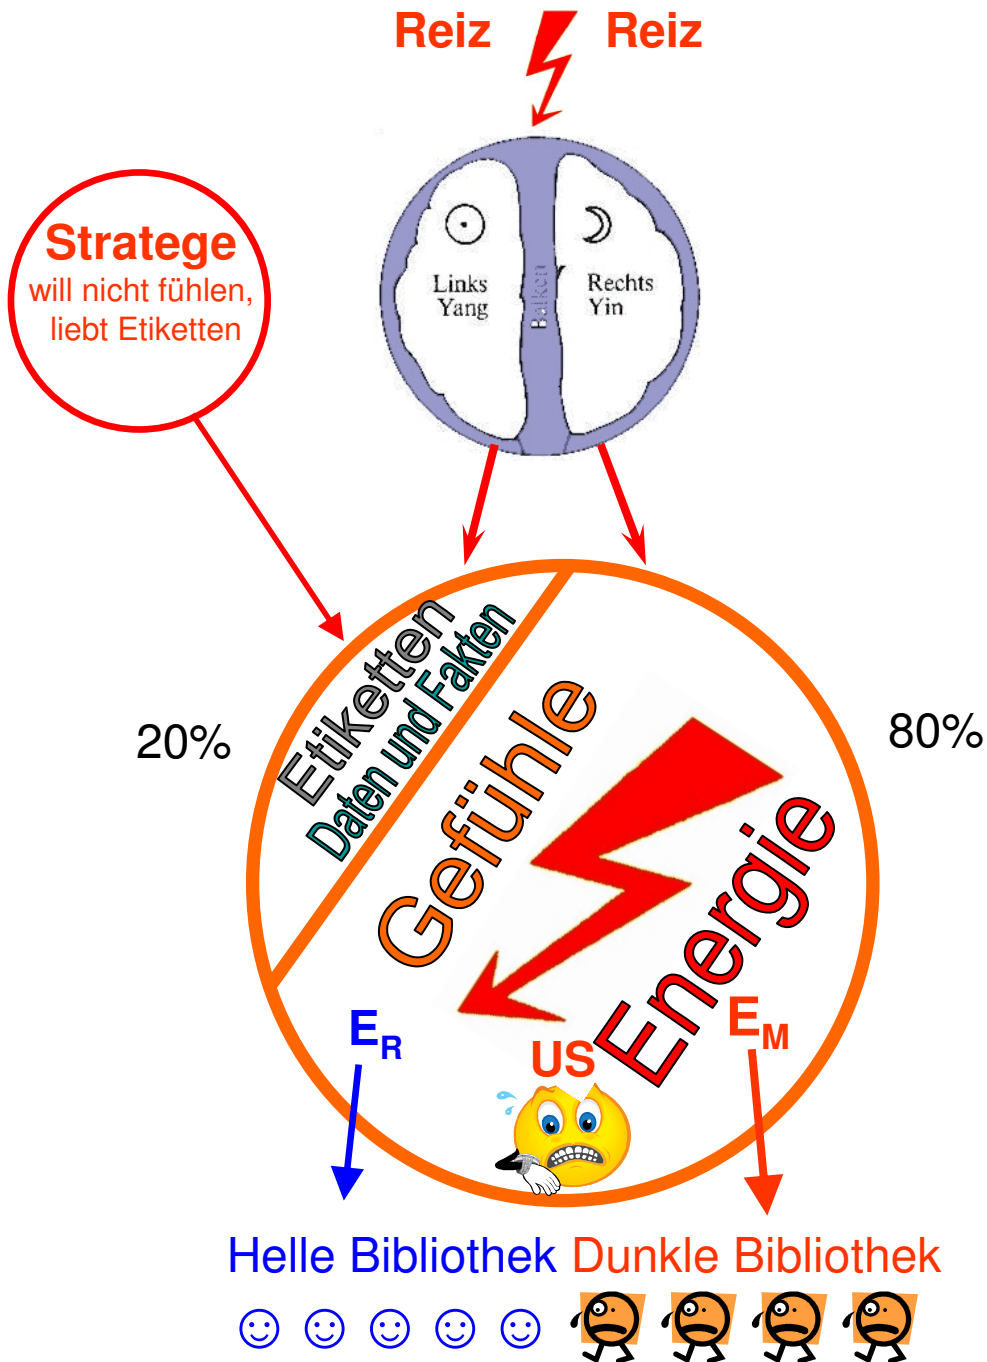

Geistige Anatomie

E_R = Raumenergie (weit), E_M = Masseenergie (eng) „geladene Bänder“
 Bänder sind überall im Körper gespeichert.

Das Hohe Selbst und das Untere Selbst sind immer im Jetzt.

Der Strategie und unser Ego, Verstand oder Mittleres Selbst erzeugen Psyche Zeit (Kairos) Vergangenheit / Zukunft und gehen auch gerne in die Zukunft oder in die Vergangenheit damit sie nicht fühlen müssen.

Der Strategie versorgt uns auch gerne mit Drogen (zuviel Schokolade, zuviel Fernsehen usw.) um uns von den Gefühlen abzulenken.